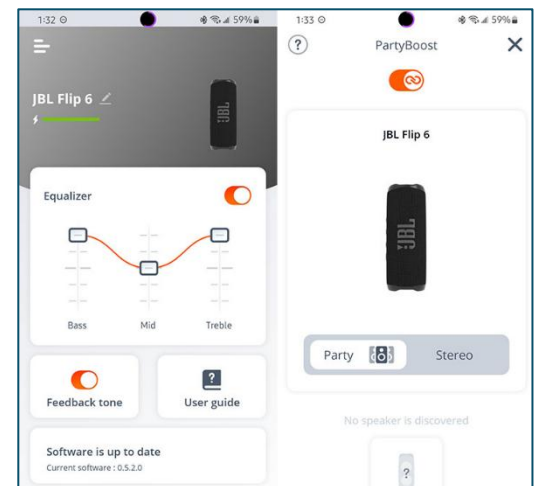

Un son plus fort, plus puissant : Grâce au système de haut-parleur à 2 voies de la JBL Flip 6, conçu pour offrir un son cristallin, fort et puissant, le rythme vous accompagne dans toutes vos excursions. Son haut-parleur de graves en forme de circuit de course offre des fréquences basses et moyennes exceptionnelles, tandis qu'un haut-parleur haute fréquence séparé produit des fréquences élevées, claires et nettes. La Flip 6 dispose également de radiateurs passifs doubles optimisés pour les basses profondes, réglés avec précision à l'aide de l'algorithme avancé de Harman.

Résiste à la poussière et à l'eau conformément à la norme IP67 :

À la piscine ou au parc le JBL Flip 6 résiste à la poussière et à l'eau, ce qui vous permet de l'amener partout.

Design audacieux : Le son audacieux rencontre le design audacieux. Son puissant mais facile à transporter, le design s'adapte à tous les styles personnels. Placez-le à la verticale ou à l'horizontale et choisissez parmi une variété de couleurs vives.

Son plus fort et plus puissant : Son haut-parleur en forme de piste de course offre des basses fréquences et des médiums exceptionnels, tandis qu'un tweeter séparé produit des hautes fréquences nettes et claires.

Faites exploser le plaisir avec PartyBoost : PartyBoost vous permet d'associer deux haut-parleurs créer une plus grande fête.

175,000 FCFA