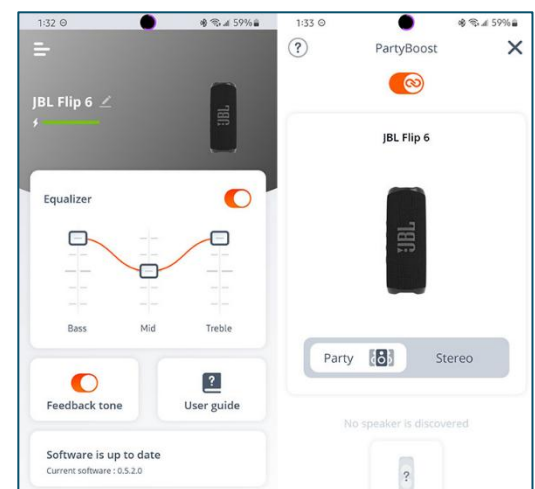

Un son plus fort, plus puissant : Grâce au système de haut-parleur à 2 voies de la JBL Flip 6, conçu pour offrir un son cristallin, fort et puissant, le rythme vous accompagne dans toutes vos excursions. Son haut-parleur de graves en forme de circuit de course offre des fréquences basses et moyennes exceptionnelles, tandis qu'un haut-parleur haute fréquence séparé produit des fréquences élevées, claires et nettes. La Flip 6 dispose également de radiateurs passifs doubles optimisés pour les basses profondes, réglés avec précision à l'aide de l'algorithme avancé de Harman.

Résiste à la poussière et à l'eau conformément à la norme IP67 :

À la piscine ou au parc le JBL Flip 6 résiste à la poussière et à l'eau, ce qui vous permet de l'amener partout.

Design audacieux : Le son audacieux rencontre le design audacieux. Son puissant mais facile à transporter, le design s'adapte à tous les styles personnels. Placez-le à la verticale ou à l'horizontale et choisissez parmi une variété de couleurs vives.

Son plus fort et plus puissant : Son haut-parleur en forme de piste de course offre des basses fréquences et des médiums exceptionnels, tandis qu'un tweeter séparé produit des hautes fréquences nettes et claires.

Faites exploser le plaisir avec PartyBoost : PartyBoost vous permet d'associer deux haut-parleurs créer une plus grande fête.

175,000 FCFA