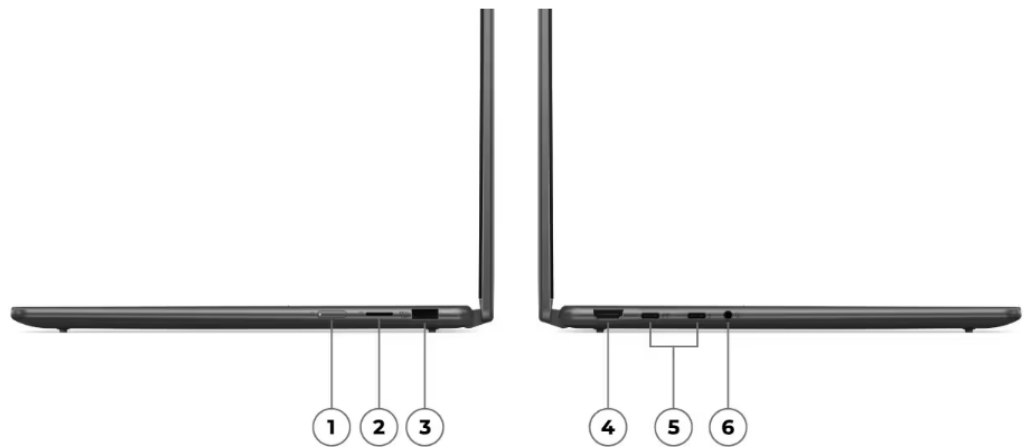

**Camera:** 1080P FHD IR hybride avec deux microphones et obturateur de confidentialité

**Audio:** 2 x 2W speakers, Dolby Atmos Audio, Dual array mics

**Crayon:** Stylet numérique Lenovo

**Ports:** USB-A 3.2 Gen 1, 2 x USB-C (Thunderbolt™ 4.0 / USB 3.2 Gen 2 / DP 1.4a / PD 3.0), HDMI 2.1 TMDS, Micro SD card reader (UHS-1 (104) PCIe Gen 1), Headphone / mic combo

**Clavier:** Rétro-éclairé, gris orage

**WiFi:** Intel® WiFi 6E\* 802.11AX (2 x 2), Bluetooth® 5.3

**Couleur:** Gris de tempête

**Batterie:** 71Whr Rapid Charge Express (obtenez 3 heures d'autonomie avec une charge de 15 minutes)

- 1 Touche de mise en marche
- 2 Lecteur de carte MicroSD
- 3 USB-A 3.2 de 1e génération

- 4 HDMI 2.1 TMDS
- 5 2 x USB-C (Thunderbolt™ 4.0)
- 6 Combiné écouteurs/microphone

**Dimensions:** 16.64mm x 317.72mm x 222.13mm / 0.66" x 12.51" x 8.75"