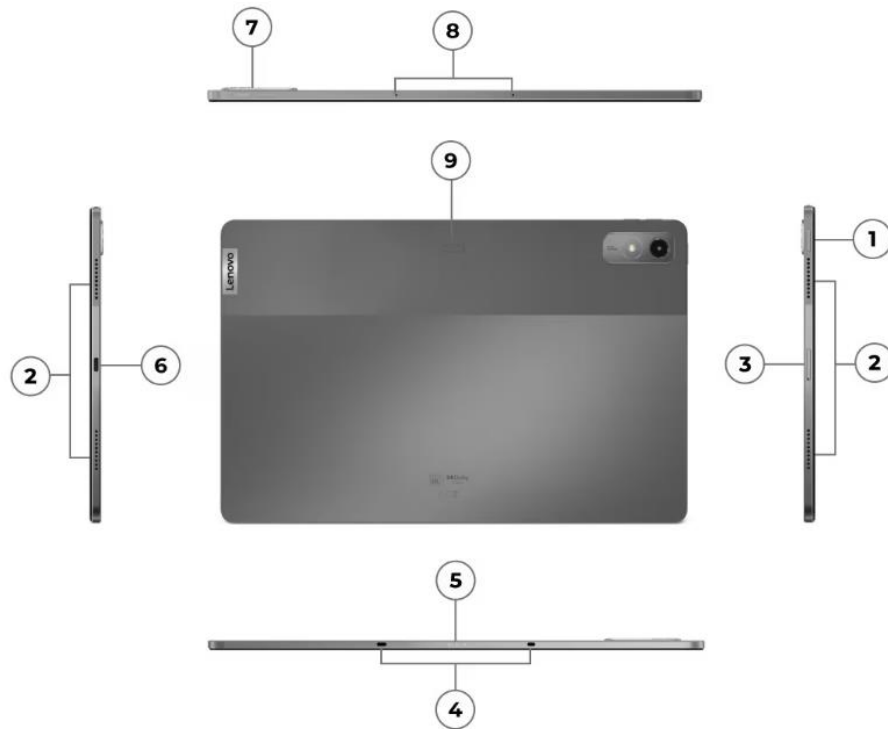

Camera :

Avant : 13 MP avec capteur RVB et champ de vision ultra-large

Arrière : 8 MP flash DEL

Crayon : Lenovo® Tab Pen Plus

WIFI: 802.11 a/b/g/n/ac/ax & Bluetooth® 5.1

Colour : Gris de tempête

Batterie: 10200mAh, prise en charge rapide de 30 W,
Jusqu'à 10 heures

Audio : 4x haut-parleurs JBL, Dolby Atmos

Ports : USB-C 2.0 (chargement et audio), Fente pour carte
MicroSD

Sécurité : Lecteur d'empreinte digitale, Déverrouillage
facial

Capteurs : Capteur de lumière ambiante, Capteur RVB, Gyroscope, Boussole
électronique, Capteur d'entrée

Dimensions (H x L x P) : 190.7mm x 293.3mm x 6.9mm

Poids : 615 g

- | | | | |
|---|--------------------------|---|---------------------|
| 1 | Touche de mise en marche | 6 | USB-C 2.0 |
| 2 | 4x haut-parleurs JBL | 7 | Commandes de volume |
| 3 | Lecteur de carte MicroSD | 8 | 2 microphones |
| 4 | Connecteurs pogo-broches | 9 | Aimant du stylet |
| 5 | Three-point pogo-pins | | |